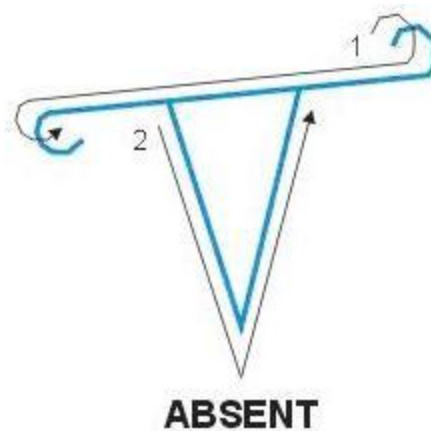

Este símbolo es el símbolo que activa la energía de Reiki Mariel.

Mentalmente dibuje este símbolo y sienta su conexión con el mismo, y con la energía de Reiki Mariel y de la Madre María (si así lo siente su corazón). Luego dibújelo sobre el paciente a partir del chakra del corazón, luego subiendo hacia arriba, luego bajando a los chakras inferiores.

2º SIMBOLO, SIMBOLO DE PODER

Este símbolo se usa cuando Ud. sienta la necesidad de usarlo para remover bloqueos o incrementar su conexión con esta energía Incluso puede reforzar y/o remplazar al símbolo de poder del Sistema Usui.

3° - SIMBOLO DE DISTANCIA

Este símbolo es usado a distancia. Concéntrese en este símbolo, luego dibújelo con los ojos de su mente y envíelo por el método conocido por usted para trabajos a distancia.

MariEl es la energía sanadora de María, oradle o pedidle a ella por su divina asistencia.